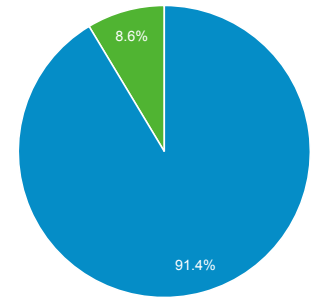

### Audience Overview

All Users  
100.00% Users

Nov 1, 2018 - Nov 30, 2018

Overview

New Visitor Returning Visitor

Language	Users	% Users
1. en-gb	344	34.37%
2. en-us	309	30.87%
3. en	206	20.58%
4. en-za	128	12.79%
5. en-au	4	0.40%
6. (not set)	3	0.30%
7. en-ca	3	0.30%
8. af	1	0.10%
9. ar	1	0.10%
10. en-ls	1	0.10%